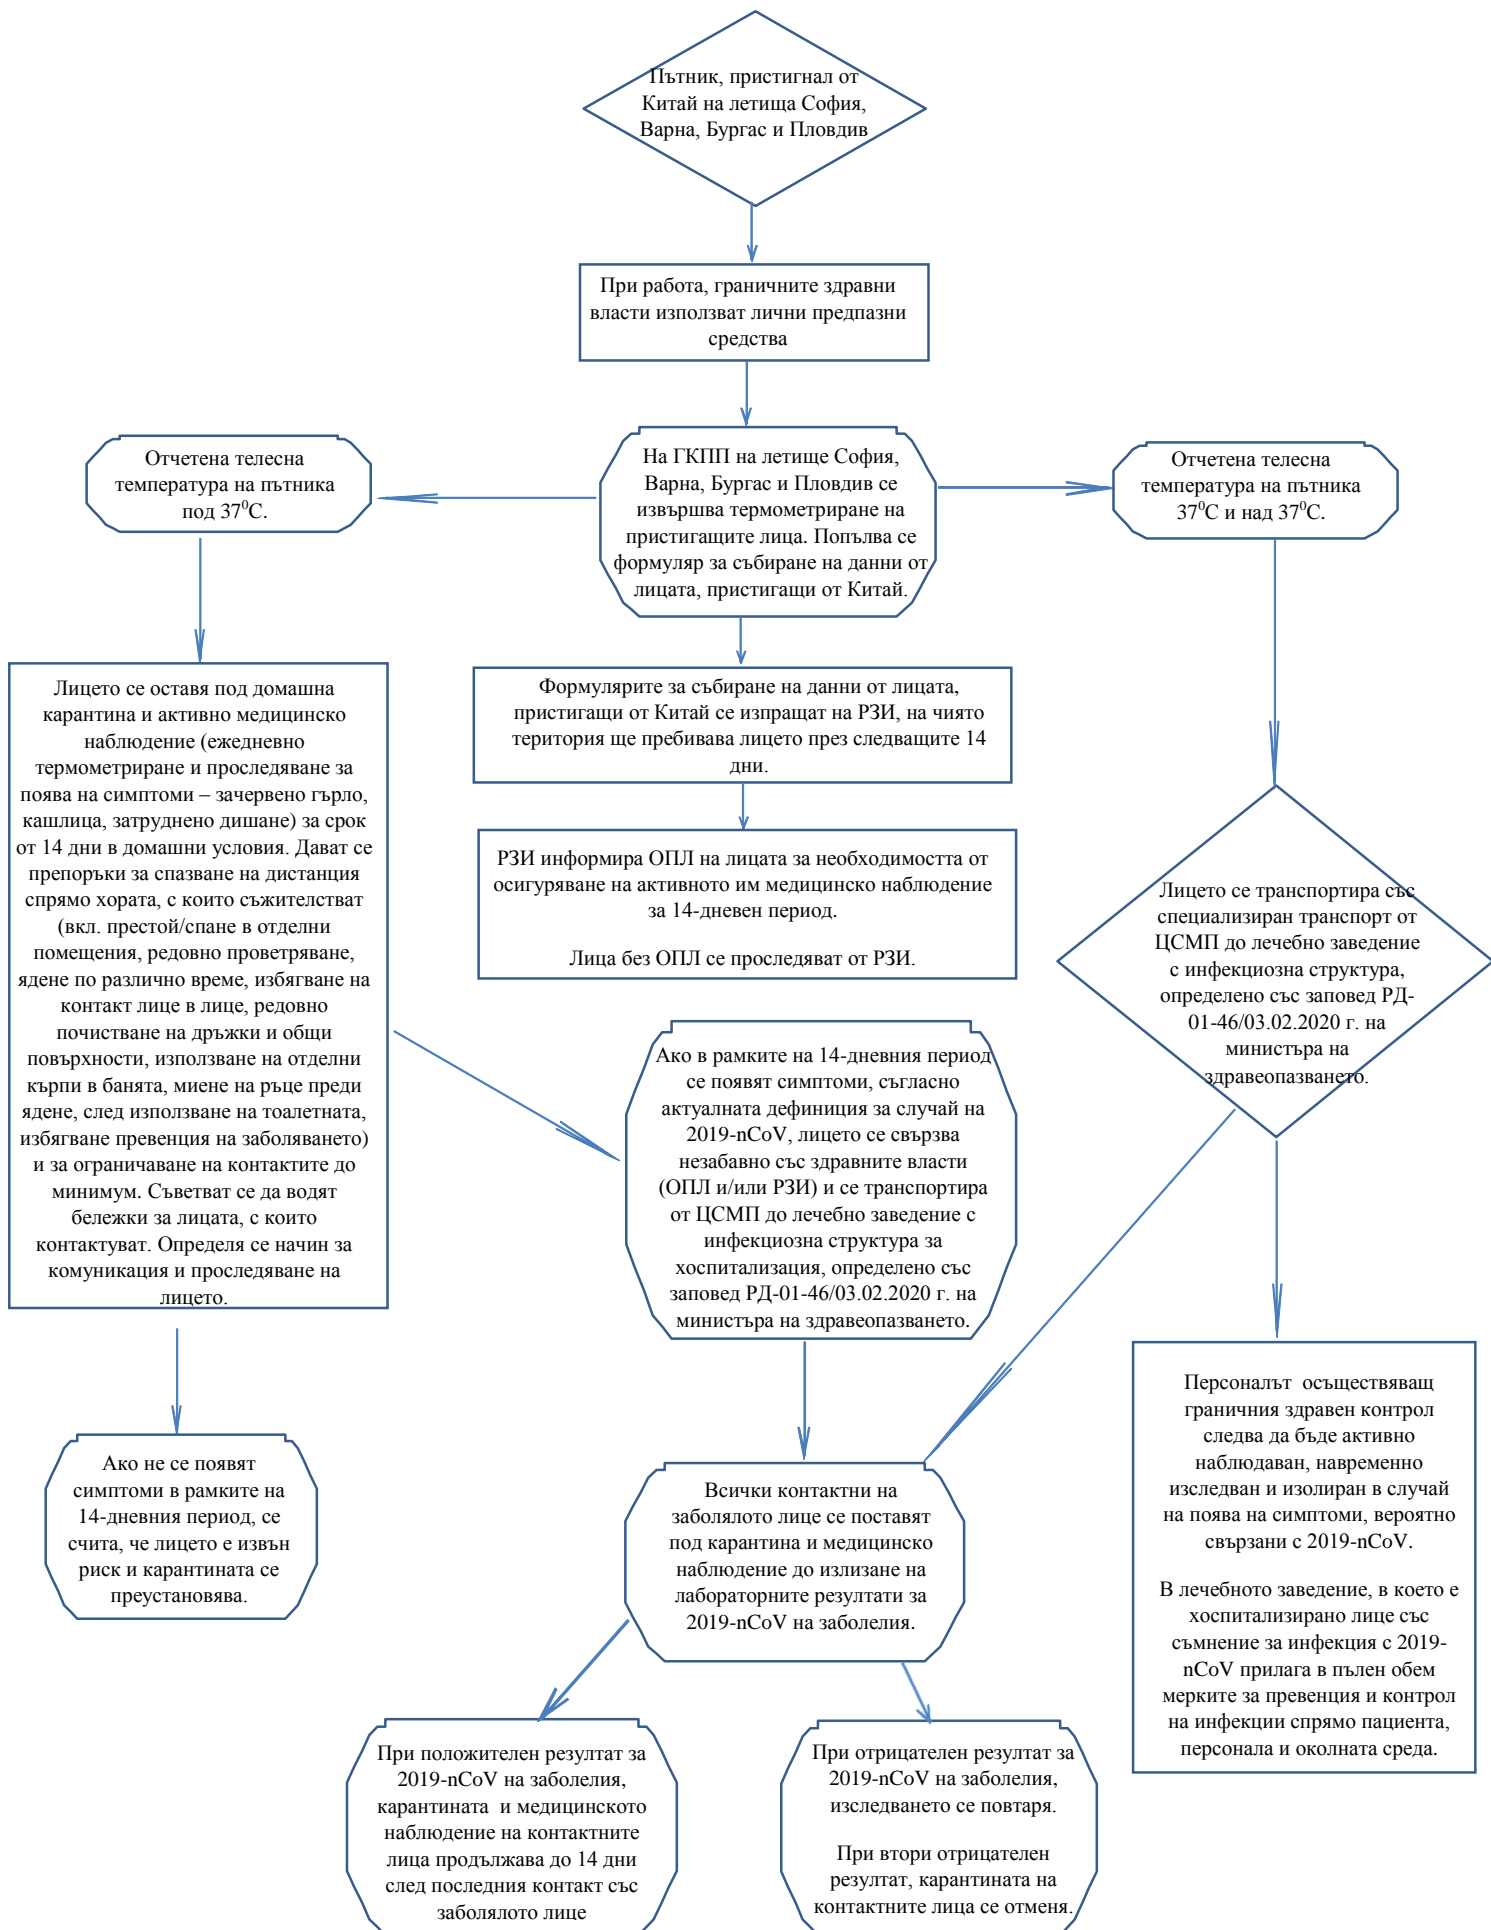

**Алгоритъм на поведение при лица, пристигащи от Китай (съгласно актуалната към момента дефиниция за случай)**

Спрямо всяко лице, завърнало се от Китай, независимо от начина му на пътуване, се прилагат мерките, описани в алгоритъма.

**Алгоритъмът важи и за лицата пристигащи от Италия.**